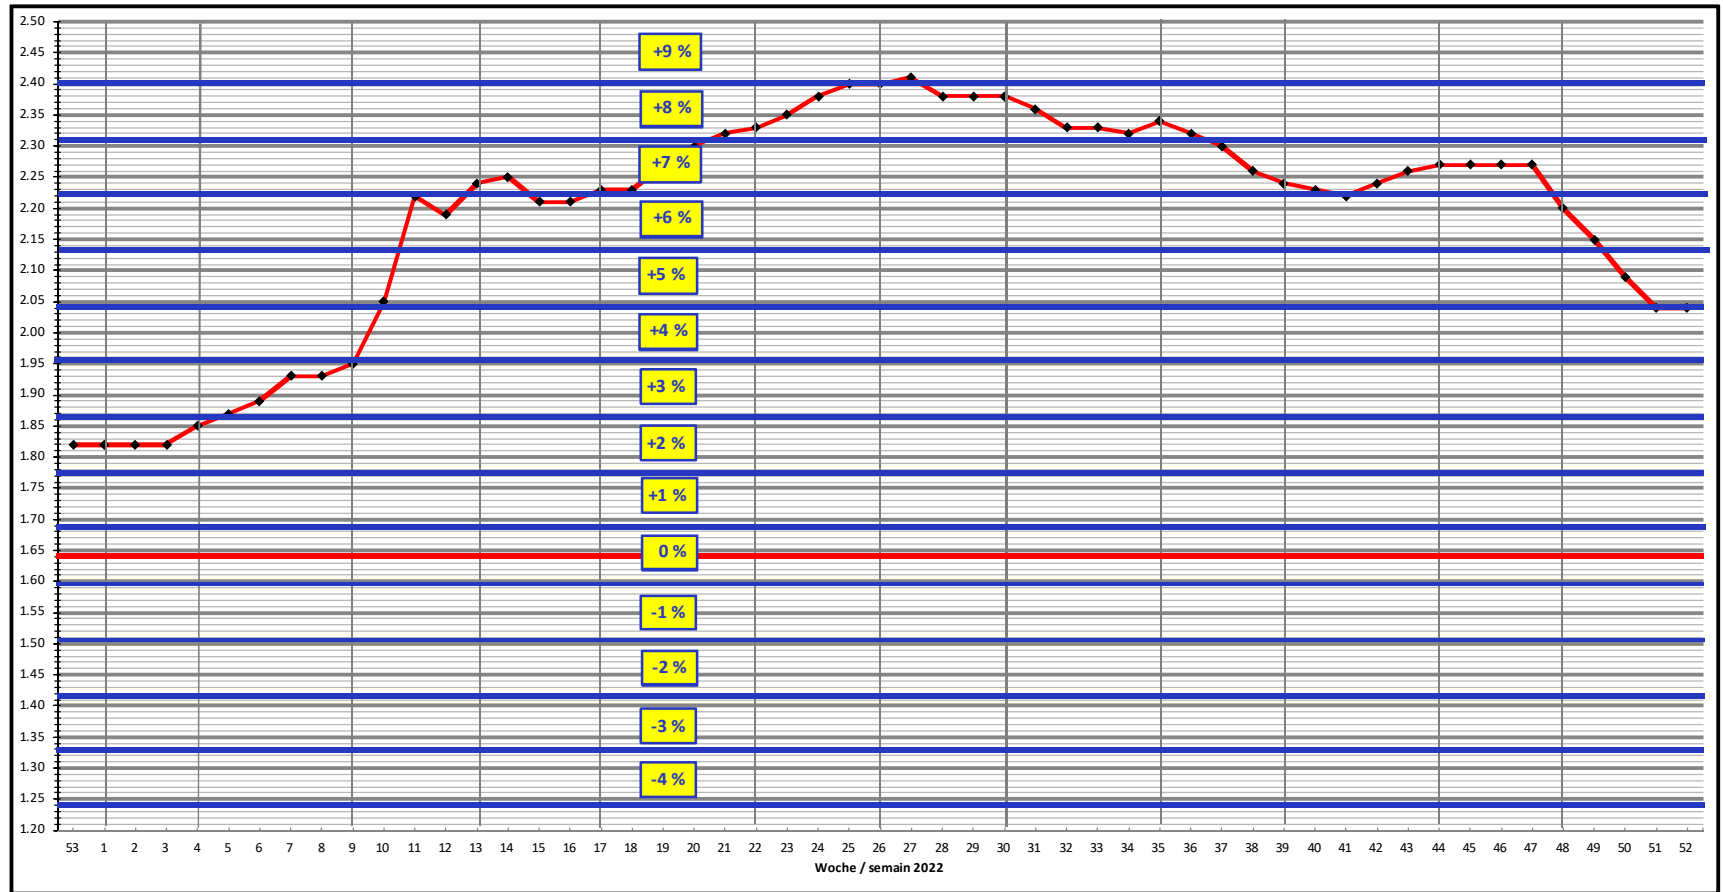

Treibstoffzollzuschlag

2022		
Mittelwert	Dez.21	1.83
Quelle IRU / www.iru.org		
Woche	CHF	Mittelwert
53	1.82	Dez.21
1	1.82	Januar
2	1.82	2%
3	1.82	
4	1.85	1.83
5	1.87	Februar
6	1.89	2%
7	1.93	
8	1.93	1.91
9	1.95	März
10	2.05	3%
11	2.22	
12	2.19	
13	2.24	2.13
14	2.25	April
15	2.21	5%
16	2.21	
17	2.23	2.23
18	2.23	Mai
19	2.27	7%
20	2.30	
21	2.32	2.28
22	2.33	Juni
23	2.35	7%
24	2.38	
25	2.40	
26	2.40	2.37
27	2.41	Juli
28	2.38	8%
29	2.38	
30	2.38	2.39
31	2.36	August
32	2.33	8%
33	2.33	
34	2.32	
35	2.34	2.34
36	2.32	September
37	2.30	8%
38	2.26	
39	2.24	2.28
40	2.23	Oktober
41	2.22	7%
42	2.24	
43	2.26	2.24
44	2.27	November
45	2.27	7%
46	2.27	
47	2.27	2.27
48	2.20	Dezember
49	2.15	7%
50	2.09	
51	2.04	
52	2.04	2.10

Basis 0% = CHF 1.64 / Lit

Treibstofftabelle nationale Transporte 2022

Dieselpreismittelwert des letzten Monats = Zu-/ Abschlag für den folgenden Monat

Tableau du diesel transports nationaux 2022

Moyenne du prix diesel dernier mois = majoration ou baisse pour le prochain mois