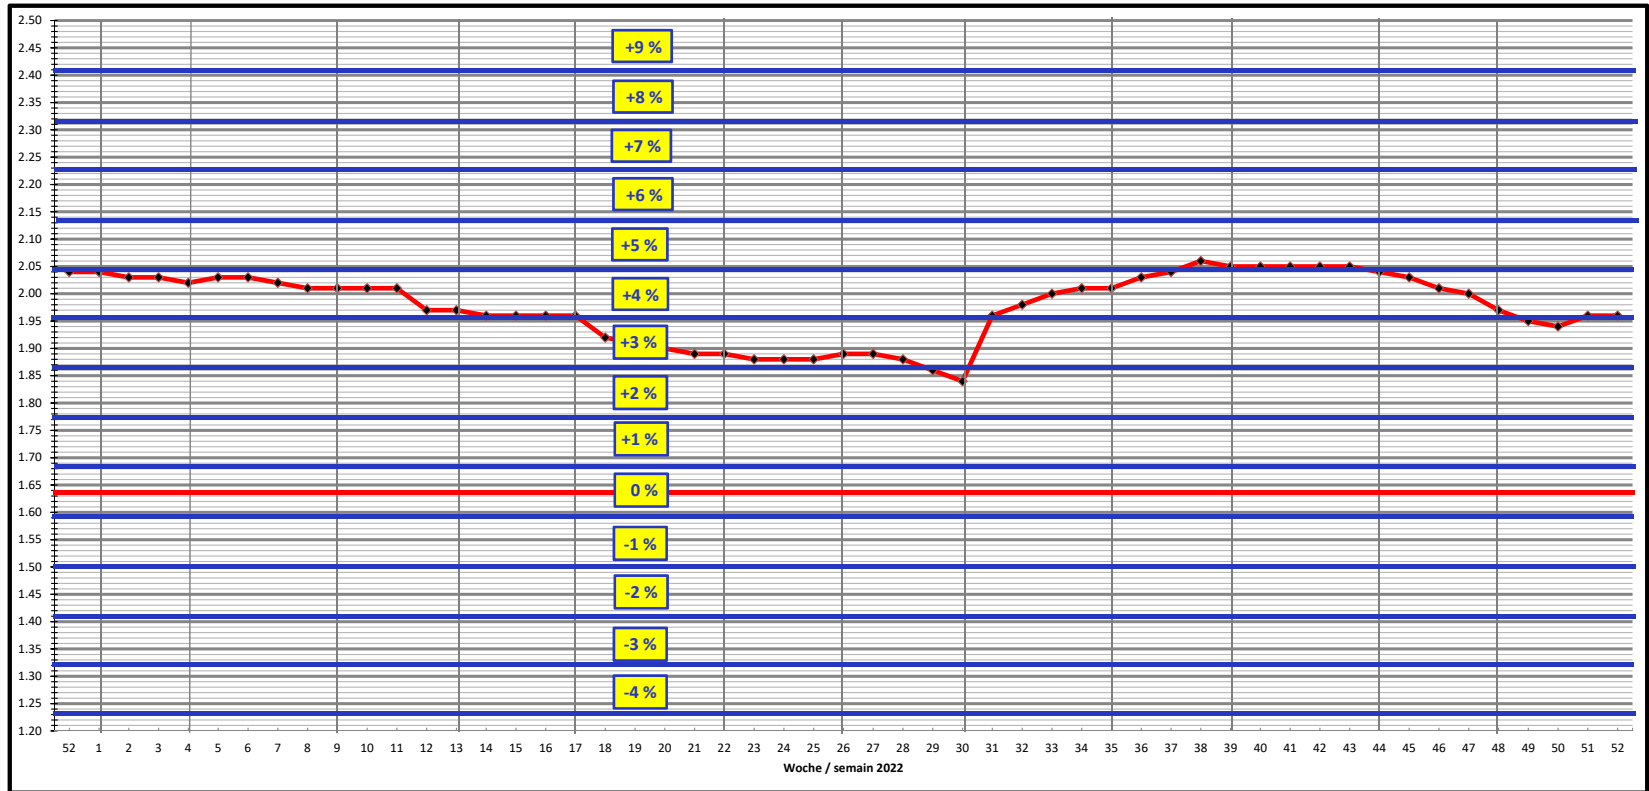

Treibstoffzollzuschlag

2023		
Mittelwert	Dez.22	2.10
Quelle IRU / www.iru.org		
Woche	CHF	Mittelwert
52	2.04	Dez.22
1	2.04	Januar
2	2.03	5%
3	2.03	2.03
4	2.02	Februar
5	2.03	4%
6	2.03	2.02
7	2.02	März
8	2.01	4%
9	2.01	1.99
10	2.01	April
11	2.01	4%
12	1.97	1.96
13	1.97	Mai
14	1.96	4%
15	1.96	1.96
16	1.96	Juni
17	1.96	3%
18	1.92	1.88
19	1.91	Juli
20	1.90	3%
21	1.89	1.87
22	1.89	August
23	1.88	3%
24	1.88	1.87
25	1.88	September
26	1.89	4%
27	1.89	2.05
28	1.88	Oktober
29	1.86	5%
30	1.84	2.05
31	1.96	November
32	1.98	5%
33	2.00	2.05
34	2.01	2.01
35	2.01	Dezember
36	2.03	4%
37	2.04	1.95
38	2.06	3%
39	2.05	1.98
40	2.05	Mittel
41	2.05	1.98
42	2.05	
43	2.05	
44	2.04	
45	2.03	
46	2.01	
47	2.00	
48	1.97	
49	1.95	
50	1.94	
51	1.96	
52	1.96	

Basis 0% = CHF 1.64 / Lit

Treibstofftabelle nationale Transporte 2023

Dieselpreismittelwert des letzten Monats = Zu-/ Abschlag für den folgenden Monat

Tableau du diesel transports nationaux 2023

Moyenne du prix diesel dernier mois = majoration ou baisse pour le prochain mois