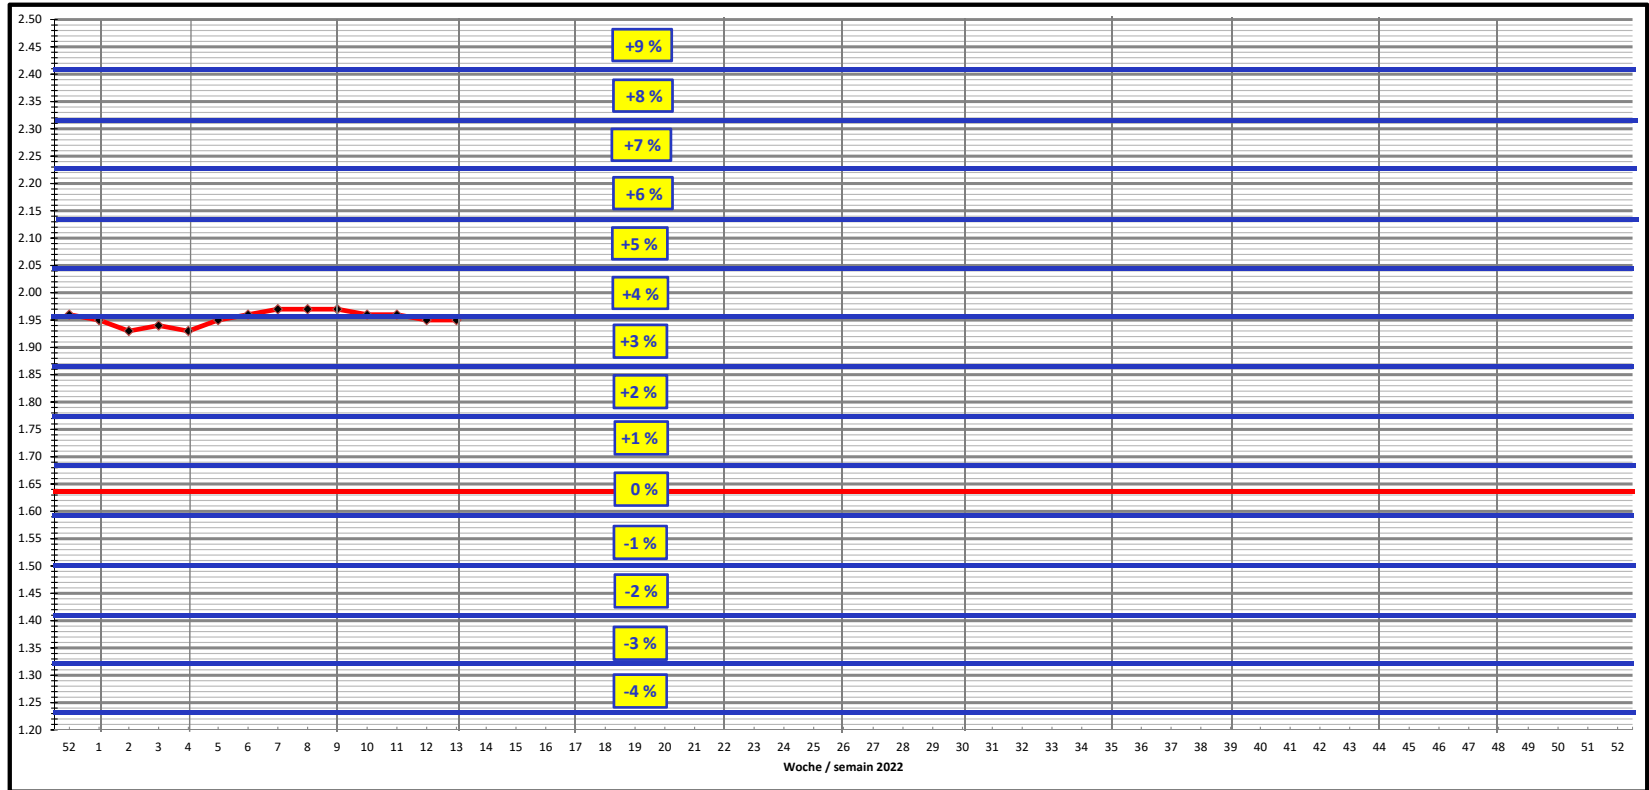

## Treibstoffzollzuschlag

2024		
Mittelwert	Dez.23	1.95
Quelle IRU / <a href="http://www.iru.org">www.iru.org</a>		
Woche	CHF	Mittelwert
52	1.96	Dez.23
1	1.95	Januar
2	1.93	3%
3	1.94	1.94
4	1.93	Februar
5	1.95	3%
6	1.96	1.96
7	1.97	März
8	1.97	4%
9	1.97	1.96
10	1.96	April
11	1.96	4%
12	1.95	1.96
13	1.95	Mai
14		4%
15		1.96
16		1.96
17		1.96
18		1.96
19		1.96
20		1.96
21		1.96
22		1.96
23		1.96
24		1.96
25		1.96
26		1.96
27		1.96
28		1.96
29		1.96
30		1.96
31		1.96
32		1.96
33		1.96
34		1.96
35		1.96
36		1.96
37		1.96
38		1.96
39		1.96
40		1.96
41		1.96
42		1.96
43		1.96
44		1.96
45		1.96
46		1.96
47		1.96
48		1.96
49		1.96
50		1.96
51		1.96
52		1.96
Mittel	1.95	

Basis 0% = CHF 1.64 / Lit

**Treibstofftabelle nationale Transporte 2024**

Dieselpreismittelwert des letzten Monats = Zu-/ Abschlag für den folgenden Monat

**Tableau du diesel transports nationaux 2024**

Moyenne du prix diesel dernier mois = majoration ou baisse pour le prochain mois